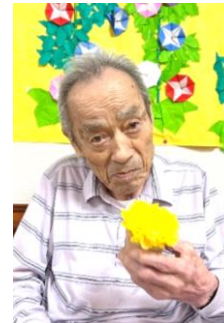

芋の苗植え

5月15日この日は晴天！
青空の下、頼もしいご利用者さまと
一緒にさつま芋の苗付けを行いました!!
選抜メンバーがユニットを代表して
豊作を願い一生懸命植えました!!

植え終えた後のこの表情！
達成感がすごいです!!
最高です!

紫外線対策は
バッチリ～!!

紫陽花がうつくしい!

さくら苑の庭にカラフルで
綺麗な紫陽花が元気に開
花しました!ご利用者様
と一緒に紫陽花見学!沢
山の紫陽花に「キレイ
なあ」「大きい!」と口々に
♪紫陽花負けなぐらいの
笑顔が溢れました♪

紫陽花ゼリーできました!

おやつ作りとして『紫陽花』にちなんだ
ゼリーを作りました。カップに色とりどりの
ゼリーを注ぎ、可愛い紫陽花ゼリー
の出来上がり!甘くてひんやり冷たい
ゼリーに季節を感じる素敵なひととき
となりました!

6月18日は父の日

職員からご利用者様へ
母の日には手作りのカーネーションを、父の日には手作りのバラを
メッセージを添えて感謝を込めプレゼントさせていただきました♡
みなさんにつこり😊喜んでいただけたようです!!

5月14日は母の日

笑顔満開の「花見会」!

4月5日桜が満開の頃、『花見会』を開催しました!
ユーモアたっぷりの職員が一生懸命練習した歌やダンスを
元気いっぱい披露!懐かしいアイドルや歌姫も会場を盛り
上げてくれました♪アンコールの声に職員も全力で応え、
大盛況でした!

「うんとこしょ、どっこいしょ!」とおす
もうさんも参戦した『大きなかぶ』なら
ぬ『大きな(⊕) (きまる)』からはなんと
とアグネス・チャンを彷彿させるさくら
苑の歌姫 木丸介護職員が!!
歌姫が『真っ赤な太陽』を熱唱♪【ギ
ラギラ太陽ズ】のみなさんのキレイキ
レなダンス素敵でした!!

1階
『大きなかぶ』
『真っ赤な太陽』

2階
日米合同ライブ
2023

昭和のアイドル西城秀樹さんがさくら苑へ!!
『YMCA』を熱唱!『LOVE・デ・キ〜!』と黄色
い声援が上がっていました。

『ヒデキ感激☆』

施設長を巻き添えにヒゲダンスからの組体操!!

3階
おまつり
マンボ

昭和の歌姫『美空ひばり』さんの歌声に合わせ、
【おまつりマンボ隊】がダ
ンスを披露!!職員の
ひよつこ顔に大爆笑!
アンコールにへとへとな
職員に「がんばれ〜!」
と声援もあがり大盛り上
がりでした!!