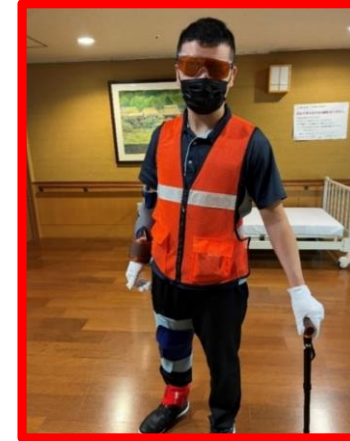

## 高齢者疑似体験学習

ご利用者様の思いや気持ちに少しでも寄り添うことができるようにと『高齢者疑似体験キット』を使用し職員の実験学習を実施しました。この日は1日を車椅子で過ごし、ご利用者様の視線で他の職員の働く姿を見て、自分がしてもらいたいこと、してもらいたくないこと、こんな言葉をかけてもらいたい、こんな言葉はかけてもらいたくない…などなどいろいろなことを感じた1日となりました。  
ご協力いただきました『吉富町社会福祉協議会』様、『上毛町社会福祉協議会』様、ありがとうございました。