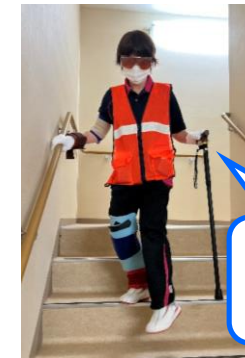

足元がよく見えんけ階段は怖いねえ…